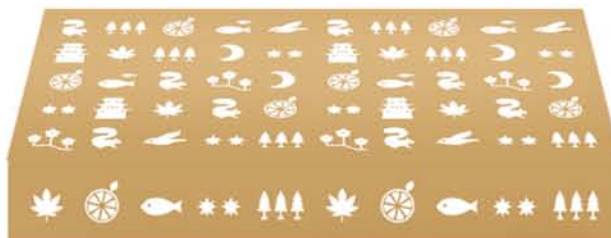

大好評！

かまぼこつみき

販売価格：¥1,500 (税別)

マルチカラー 12 色 (12 枚)

LOT: 3

小田原に自然を彩る 12 色をカラーオイルで表現しました。子どもが口に含んでも安心な国産自然塗料仕上げです。紙箱入り。

材質：スギ材 [自然塗料仕上げ]
サイズ：35×124 (1枚のサイズ)

La Luz Inc.

価格：¥3,000（税別）

かまぼこつみきのマルチカラーに12色を追加した24色を販売致します。
小田原の自然を彩る24色をカラーオイルで表現しています。
子どもが口に含んでも安心な国産自然塗料仕上げです。

\ 24色のカラーグラデーション /

紙箱入り