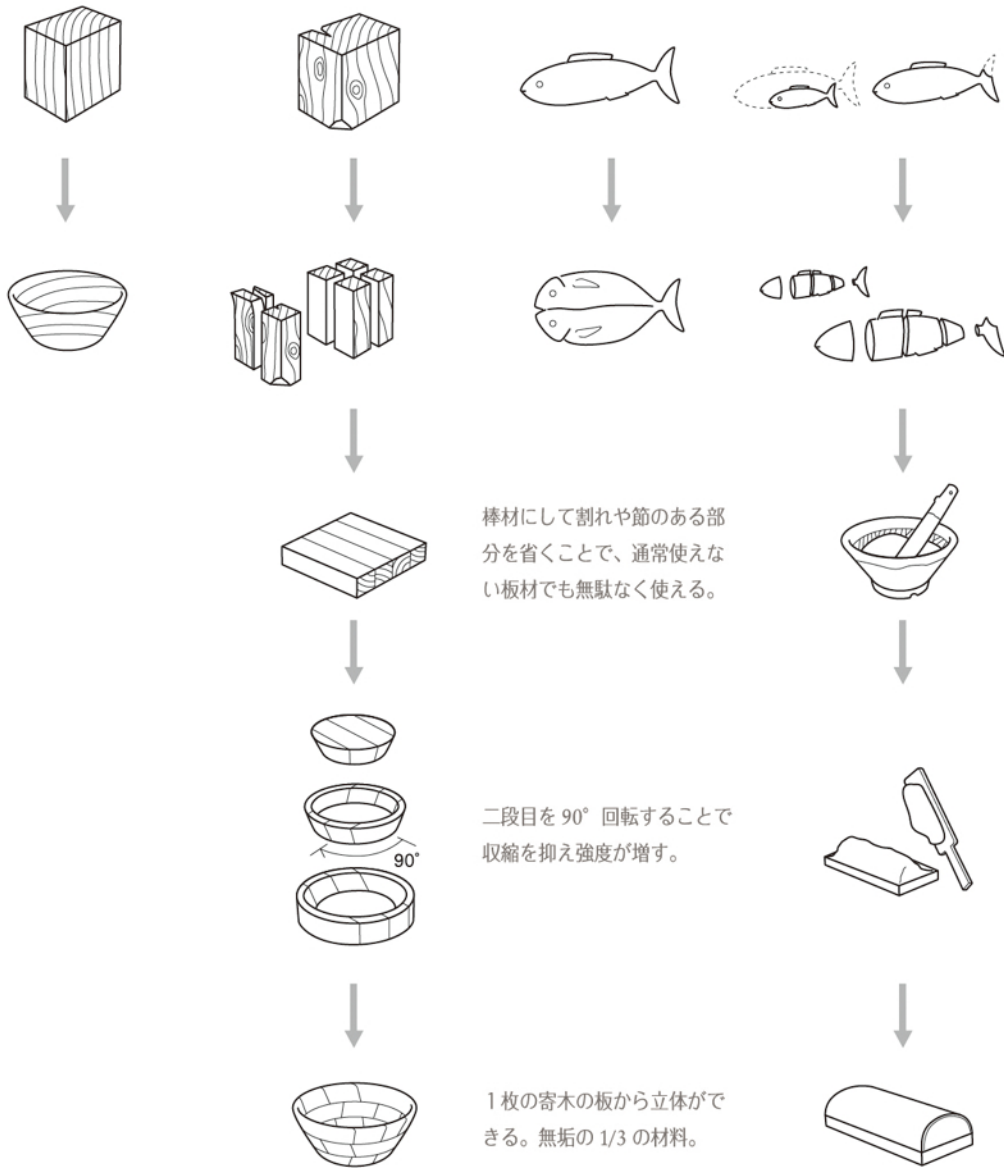

ひきよせ = かまぼこ

かまぼこのような木製品

Brand concept

かまぼこ木製品が名産の小田原は南は相模湾、西は箱根に面しています。「ひきよせ」はそんな自然豊かな小田原に木工場を構えるラ・ルースから生まれたブランドです。間伐材や端材を用いるなど自然に寄り添い、素材を活かすために手間をかけて加工します。元の姿は留めなくても、シンプルな形と素材の美しさを存分に味わえる日用品に生まれ変わる。それはまるで「かまぼこ」のように、日々の食卓に豊かさを引き寄せます。