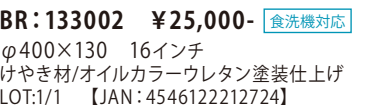

SALAD BOWL

豊富なバリエーションなので、食卓でマルチに使っていただけます。
しっかりとウレタン塗装を施しているのので、耐久性も抜群です。