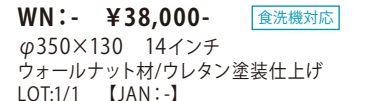

WN:- ¥41,000- 食洗機対応
φ400×130 16インチ
ウォールナット材/ウレタン塗装仕上げ
LOT:1/1 【JAN:-】

BR:133002 ¥25,000- 食洗機対応
φ400×130 16インチ
けやき材/オイルカラーウレタン塗装仕上げ
LOT:1/1 【JAN:4546122212724】