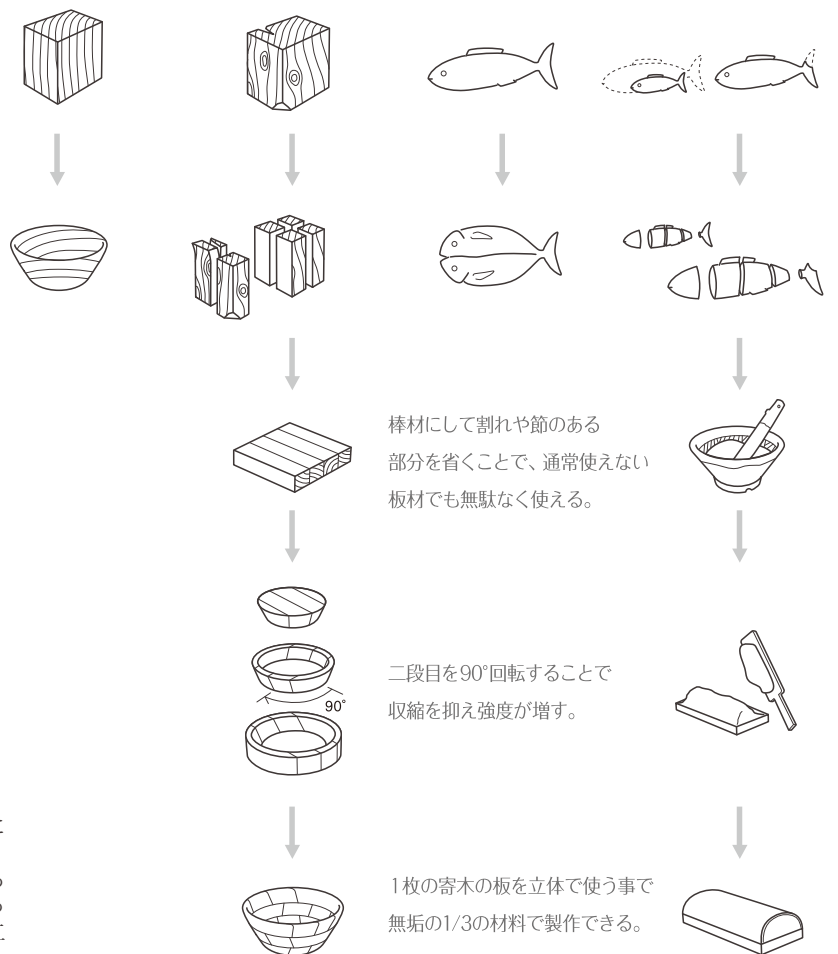

La luz Collection

ひきよせ HIKIYOSE

Brand concept

豊かさを引き寄せる、
かまぼこのような木製品

かまぼこと木製品が名産の小田原は南は相模湾、西は箱根に面しています。

「ひきよせ」はそんな自然豊かな小田原に木工場を構えるラ・ルースから生まれたブランドです。間伐材や端材を用いるなど自然に寄り添い、素材を活かすために手間をかけて加工します。

元の姿は留めなくても、シンプルな形と素材の美しさを存分に味わえる日用品に生まれ変わる。

それはまるで「かまぼこ」のように、日々の食卓に豊かさを引き寄せます。

ひきよせ
HIKIYOSE

=

かまぼこ
Kamaboko fish cakes

ひきよせは「木地挽き」と呼ばれる技法で作られます。

まず板を棒材にして割れや節のある材を除き、一枚の寄木の板にします。それを断面が斜めになるように3つの輪にカットし、内側の円板を底面に、外側の輪を上段に接着することで立体の器ができます。そのため無垢から木を削るのと比べて1/3の材料で済み、各段を90°回転して接着することで割れやゆがみを抑えています。