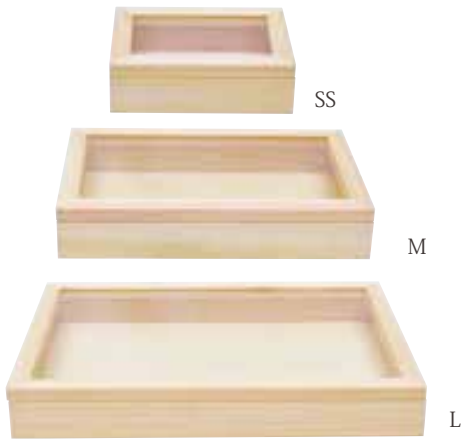

仕上げ：ウレタン

サイズ：260×215×160 内寸（フタ）234×192×46
（本体）234×192×100

LOT：3

ヴィンテージソーイングボックスに見られる、取手を左右に引くと
スライドしながらボックスが開く構造です。
そのまま置いてもインテリアの一部になるアイテムです。

ソーイングボックス

108340 ¥8,300

素 材：パイン

仕上げ：オイル

サイズ：310×155×150

内寸 （上段）134×134×49×2箇所
（下段）290×134×70

LOT：1

1段目は外して作業トレイとしてもお使いいただけます。

M

L

アクセサリケース

M 100750 ¥3,900 在庫限り

L 100760 ¥5,400 在庫限り

素 材：アルダー、ガラス、コルク

仕上げ：オイル

サイズ：M/300×200×58 内寸（フタ）265×160×7
 （本体）280×180×35
 L/400×300×58 内寸（フタ）365×265×9
 （本体）375×275×35

LOT：1

SS

M

L