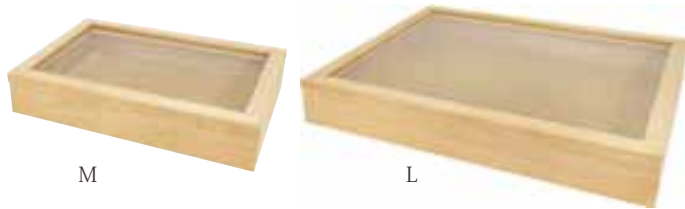

仕上げ：オイル

サイズ：S /150×150×130 内寸（フタ）130×130×32
（本体）130×130×83

L /260×215×160 内寸（フタ）234×192×46
（本体）234×192×100

LOT：3

L

メディスンボックスBR

L 105722 ¥5,900

素 材：パイン

仕上げ：ウレタン

サイズ：260×215×160 内寸（フタ）234×192×46
（本体）234×192×100

LOT：3

ヴィンテージソーイングボックスに見られる、取手を左右に引くと
スライドしながらボックスが開く構造です。
そのまま置いてもインテリアの一部になるアイテムです。

ソーイングボックス

108340 ¥8,300

素 材：パイン

仕上げ：オイル

サイズ：310×155×150

内寸 （上段）134×134×49×2箇所
（下段）290×134×70

LOT：1

1段目は外して作業トレイとしてもお使いいただけます。

M

L

アクセサリケース

M 100750 ¥3,900 在庫限り

L 100760 ¥5,400 在庫限り

素 材：アルダー、ガラス、コルク

仕上げ：オイル

サイズ：M/300×200×58 内寸（フタ）265×160×7
 （本体）280×180×35
 L/400×300×58 内寸（フタ）365×265×9
 （本体）375×275×35

LOT：1

SS

M

L