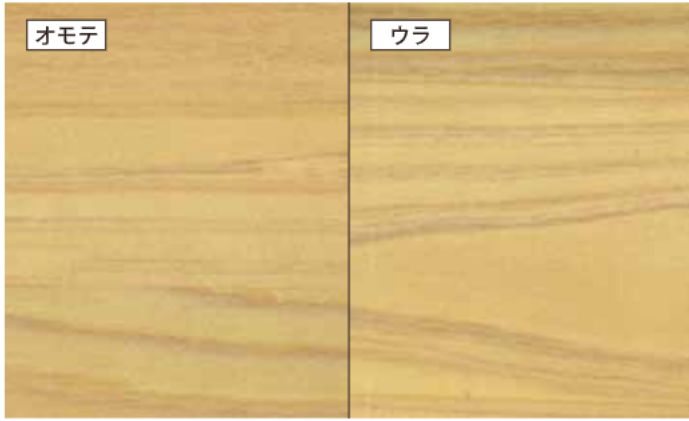

●両面突板（ヒノキ）

●片面突板（ヒノキ）

●両面突板（スギ）

●片面突板（スギ）

※突板の画像はイメージです。
 ※片面突板のウラは和紙となります。

●印刷料金

突板	印刷	料金 (税抜)	品番(ヒノキ)	品番(スギ)
	両面	片面	¥3,000-	100401
	両面	¥3,300-	100400	100404

100 枚入