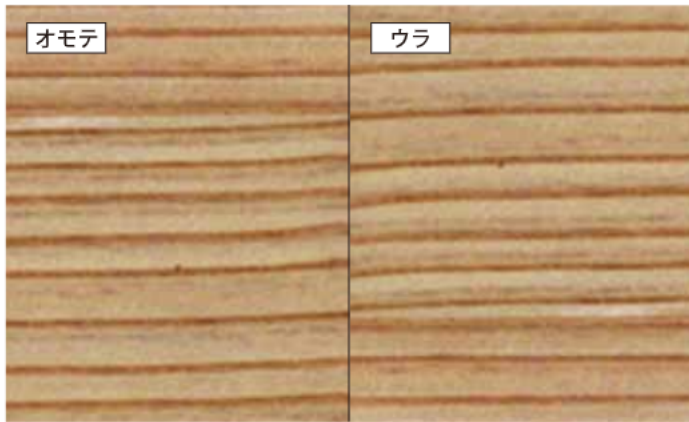

●両面突板（ヒノキ）

●片面突板（ヒノキ）

●両面突板（スギ）

●片面突板（スギ）

※突板の画像はイメージです。
 ※片面突板のウラは和紙となります。

●印刷料金

突板	印刷	料金 (税抜)	品番(ヒノキ)	品番(スギ)
	両面	片面	¥3,000-	100401
	両面	¥3,300-	100400	100404

100 枚入